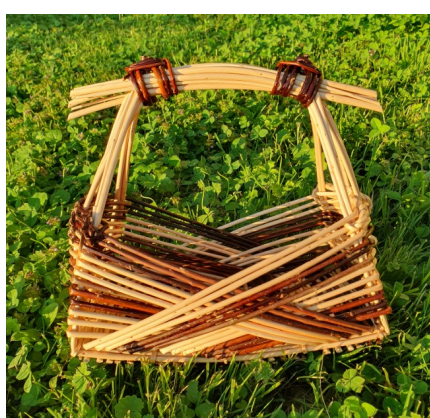

De 14h30 à 17h45

Panier rond brut

Durée : 2 jours

Jeudi 29 + vendredi 30 mai 2025

De 10h00 à 18h00

**Panier conique osier brut avec
sangle en cuir**

Durée : Journée entière

Dimanche 15 juin 2025

De 10h00 à 18h00

Panier Zarzo bicolore

Durée : Journée entière

Mercredi 25 juin 2025

De 9h30 à 17h30

**Mangeoire à oiseaux
Forme Soleil**

Durée : 1/2 journée

Dimanche 6 juillet 2025